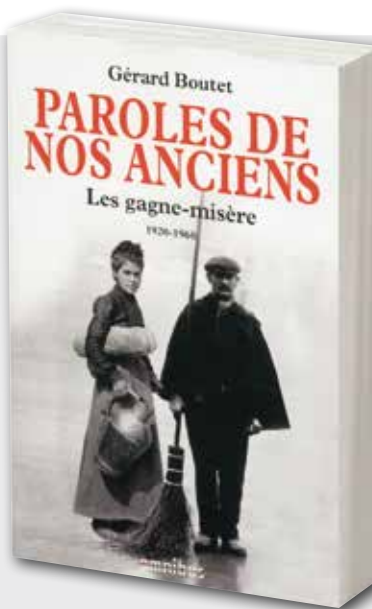

Paroles de nos anciens Les gagne-misère

Témoignage d'une époque révolue, ce recueil rapporte les confidences de gens d'un autre âge, sur leur vie et leurs métiers de l'époque. Conscient de la disparition progressive des métiers et des savoir-faire ruraux, l'auteur a arpenté les campagnes, à la rencontre de ces gens de peu, ces « gagne-misère ». Il livre sans nostalgie le récit de leur quotidien, avant qu'ils ne s'éteignent. Broché, format 20 x 13 cm. 784 pages. Par Gérard Boutet. Éditions Omnibus.

Réf. 227 26,00 €