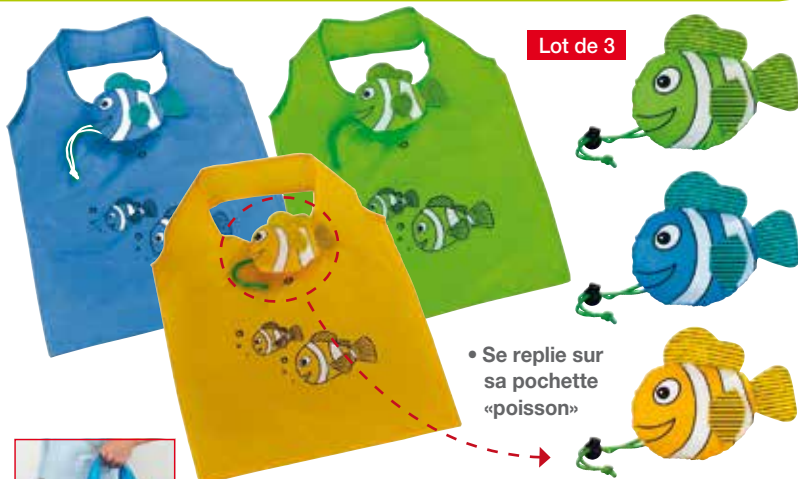

CUISINE PRATIQUE

Lot de 3

• Se replie sur sa pochette «poisson»

Le lot de 3 sacs de course réutilisables

L'heure est aux solutions écologiques ! Ces sacs réutilisables constituent une vraie alternative aux sacs en plastique. Ils tiennent dans la main, une fois repliés sur eux-mêmes, dans leur pochette fantaisie fixée au sac. Larges anses. En polyester. Lavable à 30°C. Coloris assortis. Dim. 37 x 49 cm.

Réf. 283 13,50 €

• Anti-germes