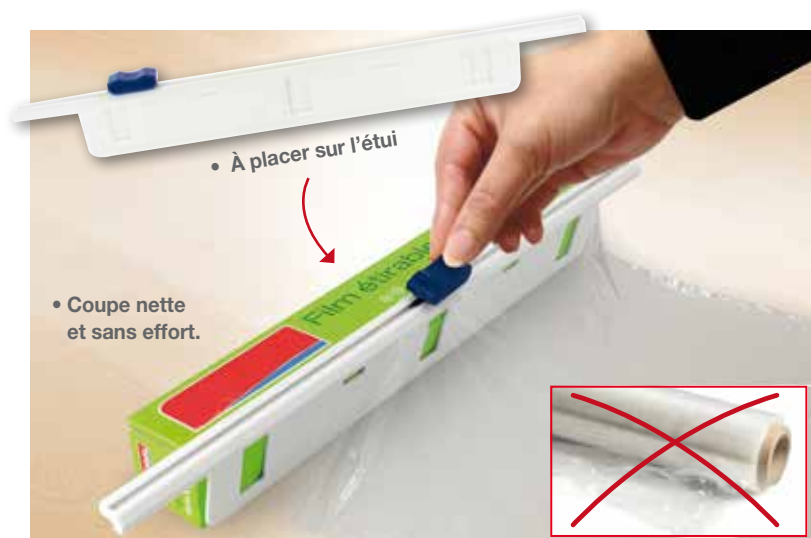

• À placer sur l'étui

• Coupe nette et sans effort.

Le coupe-film alimentaire

Une découpe propre, nette et sans danger de votre film alimentaire, voilà la promesse tenue de cet accessoire qui se positionne directement sur l'étui de votre film étirable. Grâce au curseur à lame fine, le film mal déchiré et qui s'emmêle ne sera plus qu'un mauvais souvenir ! En plastique. Pour film jusqu'à 31 cm de large (convient également au papier aluminium).

Réf. 287 9,95 €