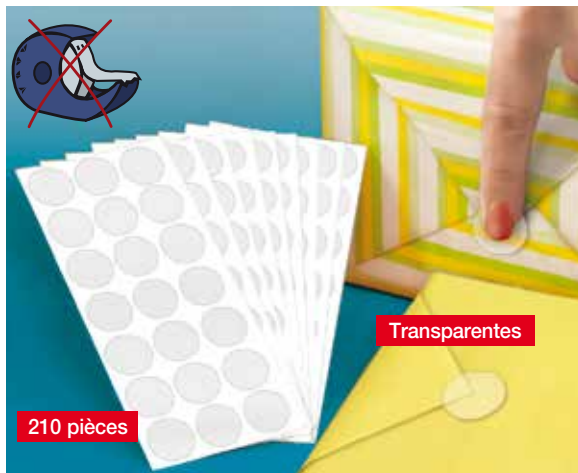

### Le rouleau réversible Guirlandes de fêtes

Donnez un avant-goût de fêtes à vos cadeaux avec ces guirlandes illuminées d'éclats dorés. Pour sublimer vos paquets jouez le contraste avec le verso entièrement doré.

### Le rouleau Smiley

Emballer vos cadeaux avec gaieté ! Ce papier décoré de smileys donnera une touche humoristique et originale à vos paquets.

Long. 10 m. Largeur 50 cm.

Réf. 178 14,95 €

Transparentes

210 pièces

### Les pastilles adhésives transparentes

Faciles à détacher de leur support, ces pastilles évitent les manipulations fastidieuses du rouleau adhésif. Très pratiques, elles permettent de refermer en un point discret les paquets cadeaux, les enveloppes, les sachets ou de fixer des affiches... Au total, 210 pastilles détachables (diam. 2,5 cm).