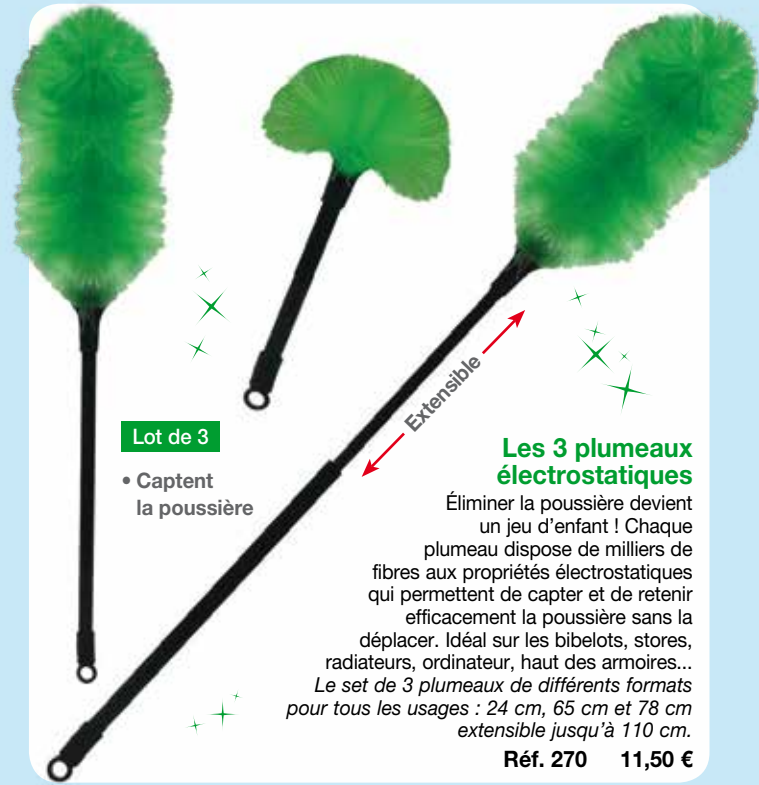

Aux huiles essentielles

• Ne respirez plus n'importe quoi !

Lot de 3

• Captent la poussière

Les 3 plumeaux électrostatiques

Éliminer la poussière devient un jeu d'enfant ! Chaque plumeau dispose de milliers de fibres aux propriétés électrostatiques qui permettent de capter et de retenir efficacement la poussière sans la déplacer. Idéal sur les bibelots, stores, radiateurs, ordinateur, haut des armoires...

Le set de 3 plumeaux de différents formats pour tous les usages : 24 cm, 65 cm et 78 cm extensible jusqu'à 110 cm.

Réf. 270 11,50 €