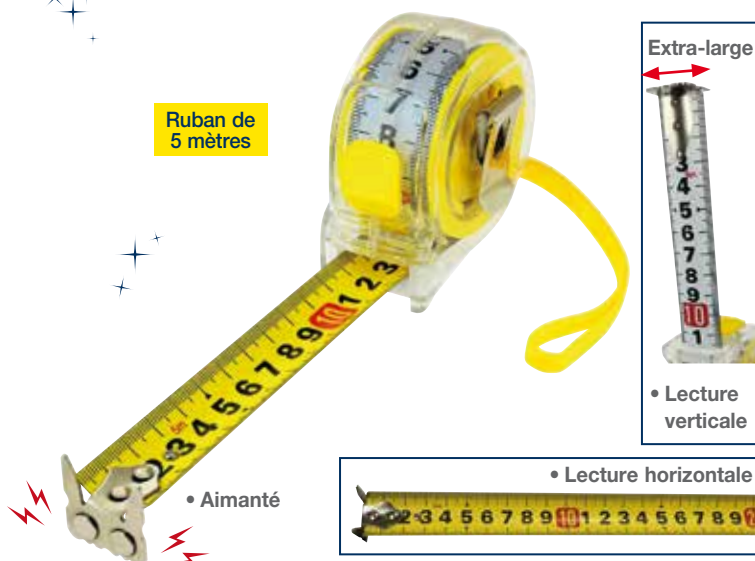

Extra-large

• Lecture verticale

• Lecture horizontale

• Aimanté

Le mètre-ruban à lecture facile

Ce ruban compact et extra-long de 5 mètres est conçu pour faciliter la prise de mesures. Le ruban affiche de gros chiffres (sur 2,5 cm de large), lisibles horizontalement au recto et verticalement au verso. Il est équipé d'un système autobloquant et d'un embout aimanté pour la stabilité de la mesure. Accroche par clip ou par dragonne. En inox et plastique. Diam. 7 cm.

Réf. 260 14,95 €