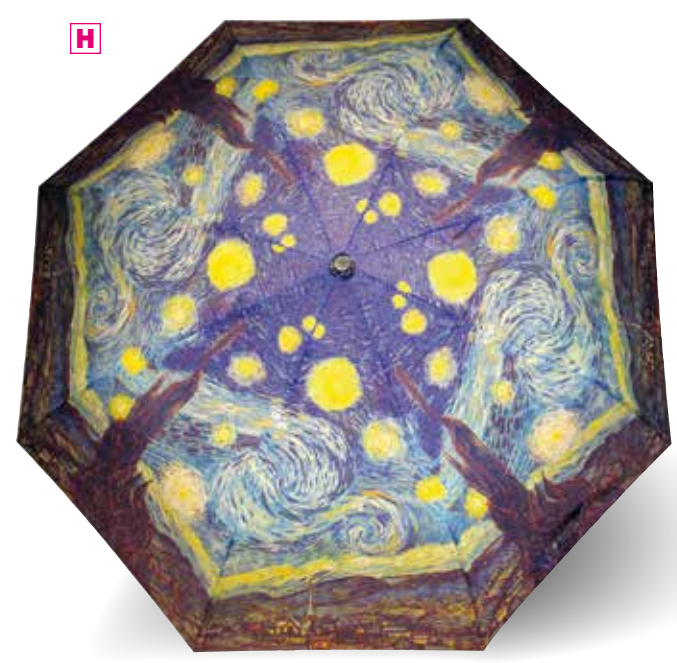

### **F** Le collier médaillons

Une guirlande de 6 médaillons en acier ajouré, fins comme de la dentelle pour souligner votre féminité. Ils sont montés sur une chaîne de 42 cm de long (plus 5 cm d'extension).  
Collier livré en pochette.  
Réf. 237 19,95 €

### **H** Le parapluie "Nuit étoilée"

L'œuvre magistrale de Van Gogh est reproduite sur ce parapluie, pour affronter les gouttes avec élégance. Ouverture automatique. En polyester. Livré dans sa pochette doublée assortie.  
Diam. 100 cm. Longueur replié 34 cm.  
Réf. 239 24,95 €