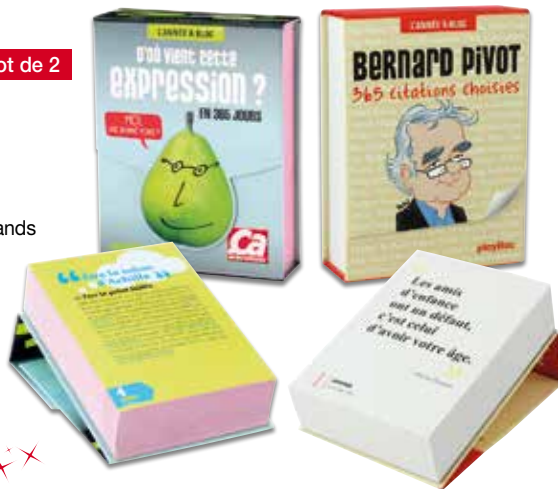

Le coffret La France en 365 jours GEO

Notre beau pays recèle des trésors naturels parmi les plus remarquables. Ce passionnant voyage aux quatre coins de la France dévoile chaque jour l'un des plus beaux sites de notre patrimoine, à travers des photos exceptionnelles spécialement sélectionnées par le magazine GEO. Présenté dans un ravissant coffret noir et or, idéal à offrir. Chevalet à spirales de 21,5 cm x 15 cm. Éditions playBac.

Réf. 225 19,99 €

• 600 exercices pour optimiser sa capacité de mémorisation et de concentration